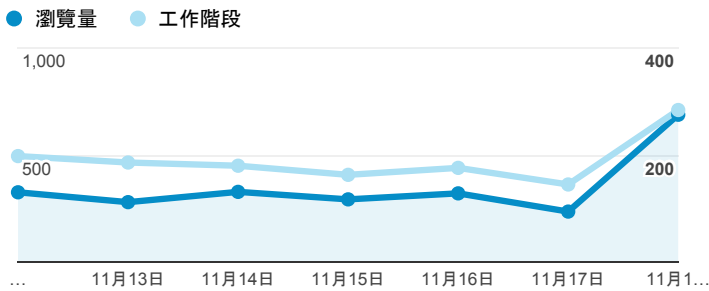

報表02\_流量

2018年11月12日 - 2018年11月18日

所有使用者  
100.00% 個工作階段

瀏覽量和平均網頁停留時間

瀏覽量和造訪

瀏覽量和不重複瀏覽量

造訪和瀏覽量 (依 來源/媒介 分組)

來源/媒介	工作階段	瀏覽量
google / organic	534	869
tku.edu.tw / referral	426	786
(direct) / (none)	287	647
krumble-adser.info / referral	20	29
com.google.android.googlequicksearchbox / referral	9	19
i.lanyang.tku.edu.tw / referral	9	18
ged.tku.edu.tw / referral	8	20
facebook.com / referral	6	12
servicelearning.sa.tku.edu.tw / referral	5	15
...	5	24

造訪和新造訪率 (依 服務供應商 分組)

服務供應商	工作階段	瀏覽量
taipei taiwan	438	912
hinet taiwan	189	329
taiwan mobile co. ltd.	75	134
panchiao taipei hsien taiwan	73	151
tamkang university	67	111
tfn media co. ltd.	51	75
vibo telecom inc.	48	86
taiwan fixed network co. ltd.	47	95
far eastone telecommunication co. ltd.	42	84
kbro co. ltd.	39	55