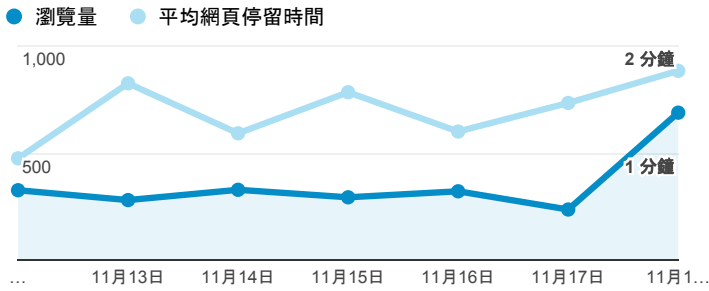

報表02\_流量

2018年11月12日 - 2018年11月18日

所有使用者  
100.00% 個工作階段

瀏覽量和平均網頁停留時間

瀏覽量和造訪

瀏覽量和不重複瀏覽量

造訪和瀏覽量 (依 來源/媒介 分組)

來源/媒介	工作階段	瀏覽量
google / organic	534	869
tku.edu.tw / referral	426	786
(direct) / (none)	287	647
krumble-adser.info / referral	20	29
com.google.android.googlequicksearchbox / referral	9	19
i.lanyang.tku.edu.tw / referral	9	18
ged.tku.edu.tw / referral	8	20
facebook.com / referral	6	12
servicelearning.sa.tku.edu.tw / referral	5	15
...	5	24

造訪和新造訪率 (依 服務供應商 分組)

服務供應商	工作階段	瀏覽量
taipei taiwan	438	912
hinet taiwan	189	329
taiwan mobile co. ltd.	75	134
panchiao taipei hsien taiwan	73	151
tamkang university	67	111
tfn media co. ltd.	51	75
vibo telecom inc.	48	86
taiwan fixed network co. ltd.	47	95
far eastone telecommunication co. ltd.	42	84
kbro co. ltd.	39	55