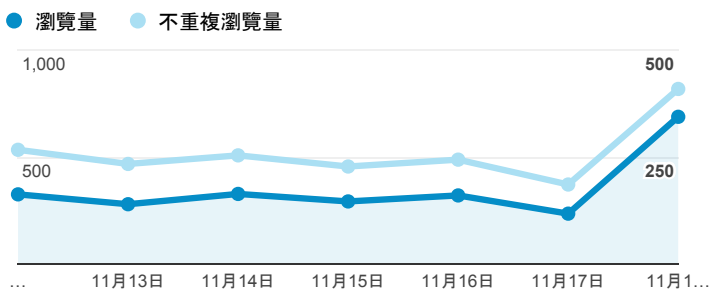

報表02\_流量

2018年11月12日 - 2018年11月18日

所有使用者  
100.00% 個工作階段

瀏覽量和平均網頁停留時間

瀏覽量和造訪

瀏覽量和不重複瀏覽量

造訪和瀏覽量 (依 來源/媒介 分組)

來源/媒介	工作階段	瀏覽量
google / organic	534	869
tku.edu.tw / referral	426	786
(direct) / (none)	287	647
krumble-adser.info / referral	20	29
com.google.android.googlequicksearchbox / referral	9	19
i.lanyang.tku.edu.tw / referral	9	18
ged.tku.edu.tw / referral	8	20
facebook.com / referral	6	12
servicelearning.sa.tku.edu.tw / referral	5	15
...	5	24

造訪和新造訪率 (依 服務供應商 分組)

服務供應商	工作階段	瀏覽量
taipei taiwan	438	912
hinet taiwan	189	329
taiwan mobile co. ltd.	75	134
panchiao taipei hsien taiwan	73	151
tamkang university	67	111
tfn media co. ltd.	51	75
vibo telecom inc.	48	86
taiwan fixed network co. ltd.	47	95
far eastone telecommunication co. ltd.	42	84
kbro co. ltd.	39	55